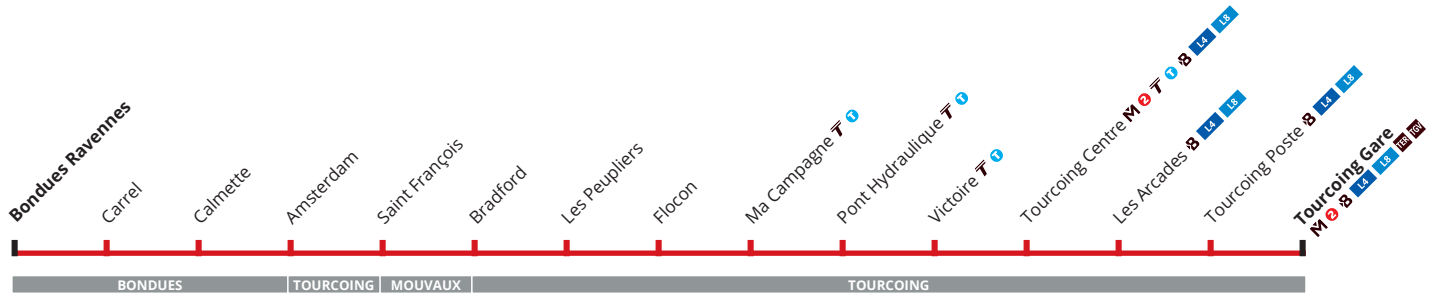

B **Z4** **Vers Tourcoing Gare**

CORRESPONDANCES
 Métro ligne 2 Tramway Tourcoing L4 L8 Uiane TER SNCF

B **Z4** **Du lundi au vendredi en période scolaire**

BONDUES RAVENNES	05:08	16:02	17:02	18:04	19:04	20:04	21:08
CARREL	05:09	16:03	17:03	18:05	19:05	20:05	21:09
CALMETTE	05:10	16:05	17:06	18:07	19:07	20:07	21:11
SAINT FRANCOIS	05:12	16:08	17:08	18:10	19:09	20:09	21:13
BRADFORD	05:14	16:09	17:10	18:11	19:10	20:10	21:14
LES PEUPLIERS	05:14	16:10	17:11	18:12	19:11	20:11	21:15
MA CAMPAGNE	05:16	16:13	17:14	18:15	19:13	20:13	21:17
PONT HYDRAULIQUE	05:17	16:14	17:15	18:16	19:14	20:14	21:18
TOURCOING CENTRE	05:21	16:19	17:20	18:20	19:18	20:18	21:22
TOURCOING POSTE	05:24	16:23	17:24	18:23	19:21	20:21	21:25
TOURCOING GARE	05:26	16:25	17:26	18:25	19:23	20:23	21:27

B **Z4** **Du lundi au vendredi - vacances scolaires**

BONDUES RAVENNES	05:08	16:02	17:02	18:04	19:04	20:04	21:08
CARREL	05:09	16:03	17:03	18:05	19:05	20:05	21:09
CALMETTE	05:10	16:05	17:06	18:07	19:07	20:07	21:11
SAINT FRANCOIS	05:12	16:08	17:08	18:10	19:09	20:09	21:13
BRADFORD	05:14	16:09	17:10	18:11	19:10	20:10	21:14
LES PEUPLIERS	05:14	16:10	17:11	18:12	19:11	20:11	21:15
MA CAMPAGNE	05:16	16:13	17:14	18:15	19:13	20:13	21:17
PONT HYDRAULIQUE	05:17	16:14	17:15	18:16	19:14	20:14	21:18
TOURCOING CENTRE	05:21	16:19	17:20	18:20	19:18	20:18	21:22
TOURCOING POSTE	05:24	16:23	17:24	18:23	19:21	20:21	21:25
TOURCOING GARE	05:26	16:25	17:26	18:25	19:23	20:23	21:27

B Z4 Du lundi au vendredi - vacances scolaires

TOURCOING GARE	05:30	06:34	07:20	08:40	12:27	20:27
TOURCOING POSTE	05:32	06:36	07:22	08:42	12:29	20:29
TOURCOING CENTRE	05:33	06:37	07:23	08:43	12:30	20:30
PONT HYDRAULIQUE	05:37	06:41	07:28	08:48	12:35	20:34
LES PEUPLIERS	05:40	06:44	07:32	08:52	12:39	20:37
BRADFORD	05:41	06:45	07:33	08:53	12:40	20:38
SAINT FRANCOIS	05:42	06:47	07:34	08:54	12:41	20:40
CALMETTE	05:45	06:49	07:37	08:57	12:44	20:42
CARREL	05:47	06:52	07:39	08:59	12:46	20:45
BONDUES RAVENNES	05:48	06:53	07:40	09:00	12:47	20:46